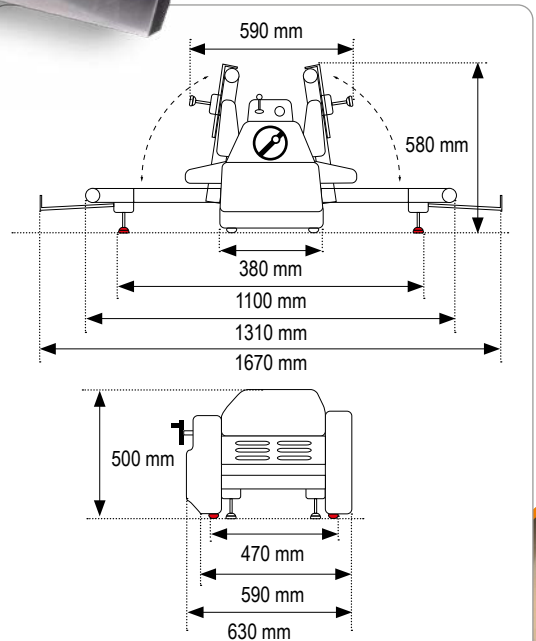

Placas de contención.

Piastre di contenimento.

Max
1,8 kg

Teig / Masa / Impasto

Präzise Einstellung des Walzenabstands.

Ajuste preciso del espacio entre los rodillos.

Regolazione precisa dello spazio tra i rulli.

Klappbare und leicht demontierbare Tische.

Mesas elevables y fácilmente desmontables.

Tavoli sollevabili e facilmente smontabili.

ROLLO

Ausrollbreite Ancho de laminado Larghezza di laminazione	37 cm
Banderlänge Longitud cintas Lunghezza del nastro	2 x 60 cm
Walzenabstand Distancia entre rodillos Spazio tra i rulli	0 - 25 mm
Nettogewicht der Maschine Peso neto máquina Peso netto macchina	79 kg
Motorleistung Potencia motor Potenza motrice	0,37 kW
Spannung Voltaje Voltaggio	230 V 1Ph