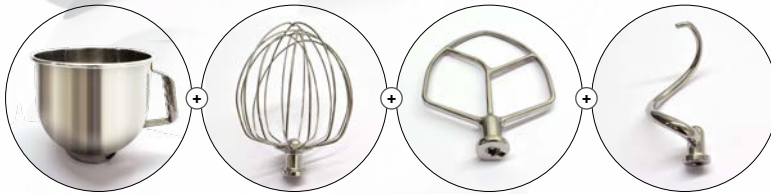

- Stabile Basis.
- Base estable.
- Base stabile.

- Werkzeuge enthalten.
- Equipamiento incluidas.
- Attrezzatura inclusa.

350 W

ROBO

Kapazität Kessel    Capacidad perol    Capacità vasca	7 L
Geschwindigkeit U/min    Velocidad RPM    Velocità g-m a	58 - 541
Max. Mehl    Max. harina    Max. farina	750 g
Nettogewichtmaschine    Peso neto máquina    Peso netto macchina	16 kg
Motorleistung    Potencia motor    Potenza motrice	350 W
Spannung    Voltaje    Voltaggio	230V 1Ph