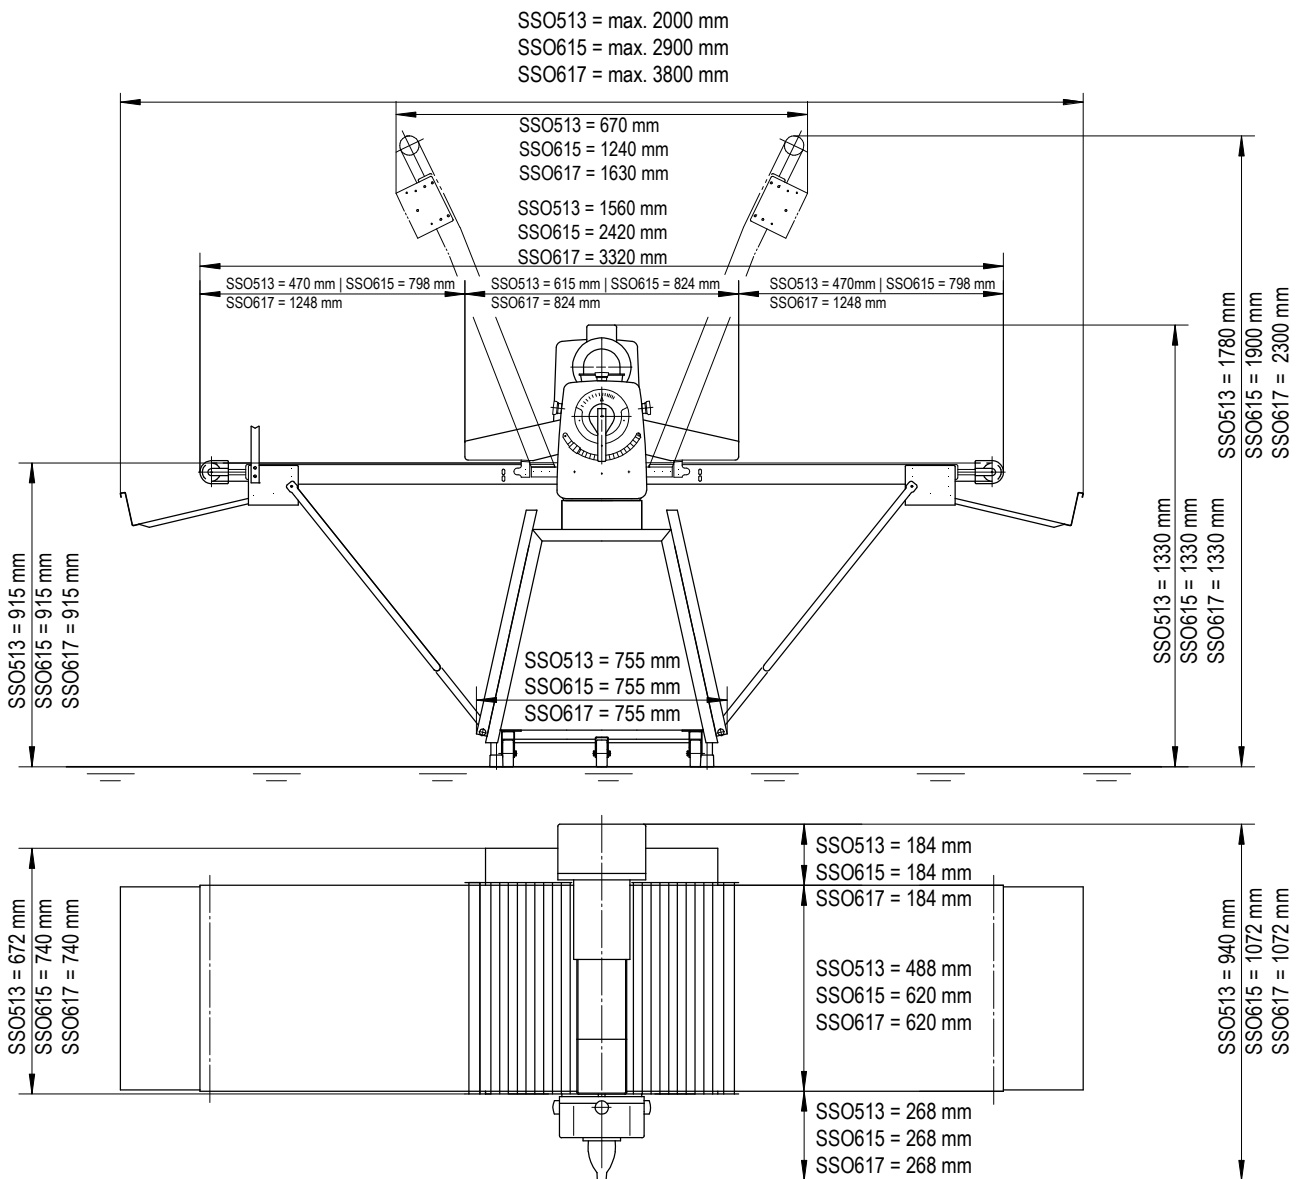

RONDO®

AUSROLLMASCHINEN
LAMINADORA ● SFOGLIATRICE

SS05303 ● SS05304 ● SS0615 ● SS0617

D

- Mit Leinenbänder ausgestattet.
- Lackiertes Gestell, leicht fahrbar mit lenkbaren Rollen, mit Füßen zur Feststellung.
- Abstreifer können leicht ohne Werkzeuge ausgebaut werden.
- Hochklappbare Tische aus Edelstahl.
- Externer elektrischer Motor.
- Individuelle Knöpfe für Start und Stopp.
- Sicherheitsgitter.
- Mit 1 Handrolle geliefert.
- Handhaspelstütze: links.

ES

- Cintas transportadoras de algodón.
- Bastidor pintado, con ruedas pivotantes y patas para fijar.
- Los rascadores pueden ser desmontados sin instrumentos.
- Mesas plegables en acero inoxidable.
- Motor eléctrico externo.
- Botones individuales para encendido y apagado.
- Suministrado con 1 rodillo
- Rejillas de seguridad.
- Soportes de rodillo manual: izquierda.

	SSO5303	SSO5304	SSO615	SSO617
Bandbreite Larghezza dei tappeti Ancho de cinta	475 mm	475 mm	605 mm	605 mm
Tischlänge Lunghezza dei tavoli Longitud de mesa total	1560 mm	2055 mm	2420 mm	3320 mm
Walzenbreite Lunghezza dei cilindri Longitud de cilindros	500 mm	500 mm	633 mm	633 mm
Walzenabstand Apertura cilindri Abertura cilindros	0,5 - 30 mm	0,5 - 30 mm	0,5 - 30 mm	0,5 - 30 mm
Bandgeschwindigkeit des Auslaufbands Velocità tappeto di scarico Velocidad cinta de descarga	50 cm/sec.	50 cm/sec.	50 cm/sec.	50 cm/sec.
Leistung Potenza motore Potencia	0,5 kW / 0,75 kVA	0,5 kW / 0,75 kVA	0,6 kW / 1,0 kVA	0,6 kW / 1,0 kVA
Spannung Tensione di alimentazione Voltaje		 230/400V 50-60Hz		
Gewicht Peso netto macchina Peso neto máquina	130kg	140kg	160kg	170 kg
Arbeitsstellung In posizione di lavoro En posición de trabajo	940 x 2000 mm	940 x 2500 mm	1072 x 2900 mm	1072 x 3800 mm
Ruhestellung In posizione di riposo En posición de descanso	940 x 755 mm	940 x 1100 mm	1072 x 1240 mm	1072 x 1630 mm