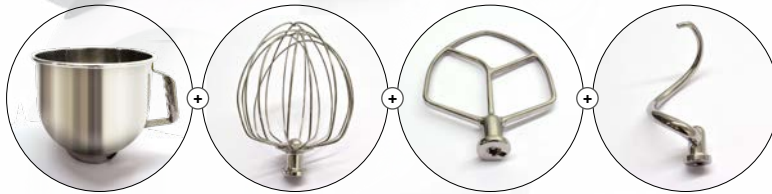

7L

PLANETENRÜHRMASCHINE  
BATIDORA PLANETARIA  
MESCOLATRICE PLANETARIE

- Option Kesseldeckel.
- Opción tapa de la perol.
- Opzione coperchio della vasca.

- Leistungsstark.
- Potente.
- Potente.

- Extrem geräuscharm.
- Muy silencioso.
- Molto silenzioso.

- Stabile Basis.
- Base estable.
- Base stabile.

- Werkzeuge enthalten.
- Equipamiento incluidas.
- Attrezzatura inclusa.

350 W

ROBO

Kapazität Kessel    Capacidad perol    Capacità vasca	7 L
Geschwindigkeit U/min    Velocidad RPM    Velocità g-m a	58 - 541
Max. Mehl    Max. harina    Max. farina	750 g
Nettogewichtmaschine    Peso neto máquina    Peso netto macchina	16 kg
Motorleistung    Potencia motor    Potenza motrice	350 W
Spannung    Voltaje    Voltaggio	230V 1Ph